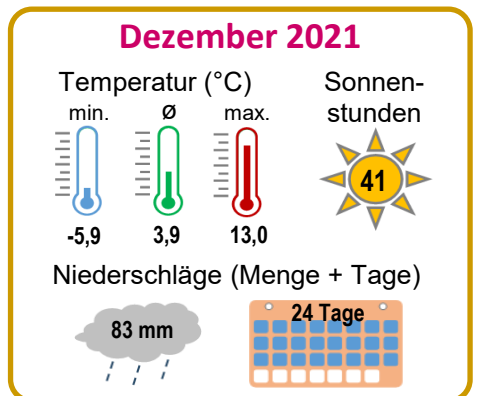

# Wetter (Ausgewählte Monatswerte)

**B1.01**

► Quelle: Staatl. Gewerbeaufsichtsamt Hildesheim (Temperatur), Wilhelmshavener Zeitung (Sonnenschein + Niederschlag)