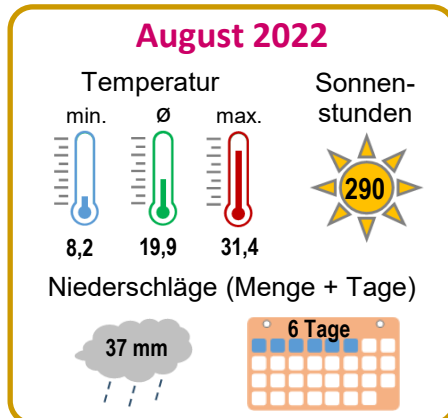

# Wetter (Ausgewählte Monatswerte)

**B1.01**

► Quelle: Staatl. Gewerbeaufsichtsamt Hildesheim (Temperatur), Wilhelmshavener Zeitung (Sonnenschein + Niederschlag)