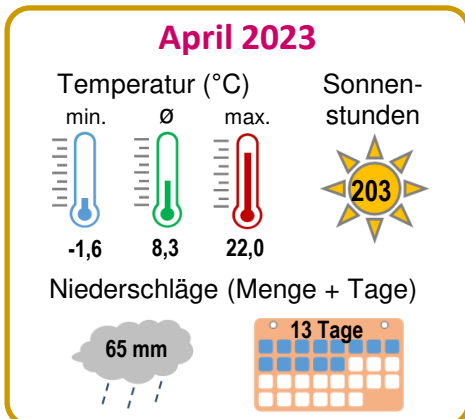

# Wetter (Ausgewählte Monatswerte)

**B1.01**

► Quelle: Staatl. Gewerbeaufsichtsamt Hildesheim (Temperatur), Wilhelmshavener Zeitung (Sonnenschein + Niederschlag)