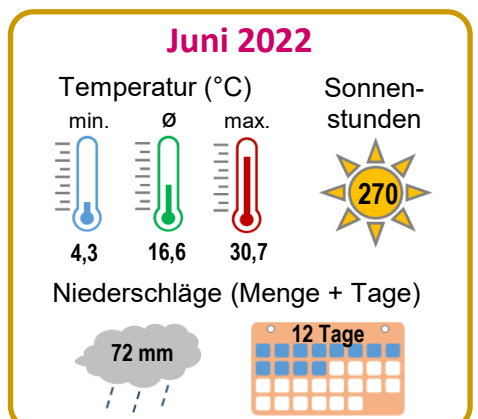

# Wetter (Ausgewählte Monatswerte)

**B1.01**

► Quelle: Staatl. Gewerbeaufsichtsamt Hildesheim (Temperatur), Wilhelmshavener Zeitung (Sonnenschein + Niederschlag)