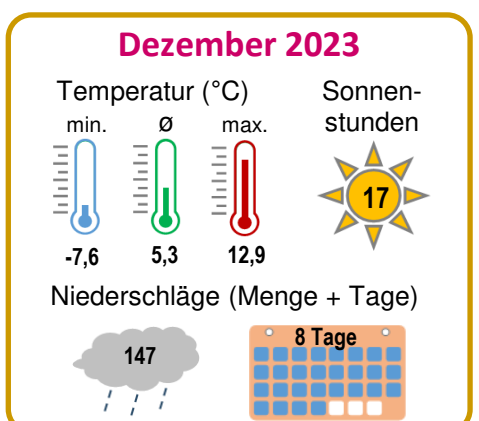

# Wetter (Ausgewählte Monatswerte)

**B1.01**

► Quelle: Staatl. Gewerbeaufsichtsamt Hildesheim (Temperatur), Wilhelmshavener Zeitung (Sonnenschein + Niederschlag)