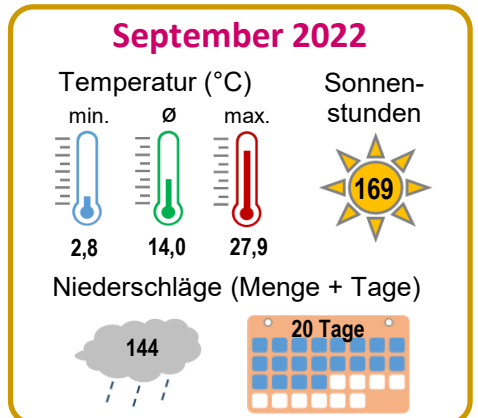

# Wetter (Ausgewählte Monatswerte)

**B1.01**

► Quelle: Staatl. Gewerbeaufsichtsamt Hildesheim (Temperatur), Wilhelmshavener Zeitung (Sonnenschein + Niederschlag)