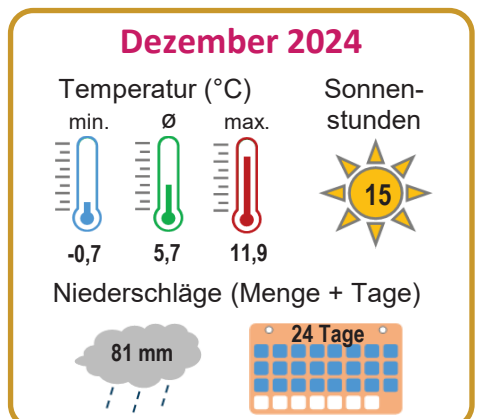

# Wetter (Ausgewählte Monatswerte)

**B1.01**

► Quelle: Staatl. Gewerbeaufsichtsamt Hildesheim (Temperatur), Wilhelmshavener Zeitung (Sonnenschein + Niederschlag)