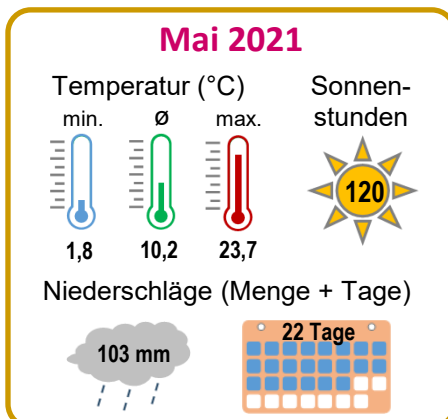

# Wetter (Ausgewählte Monatswerte)

**B1.01**

► Quelle: Staatl. Gewerbeaufsichtsamt Hildesheim (Temperatur), Wilhelmshavener Zeitung (Sonnenschein + Niederschlag)