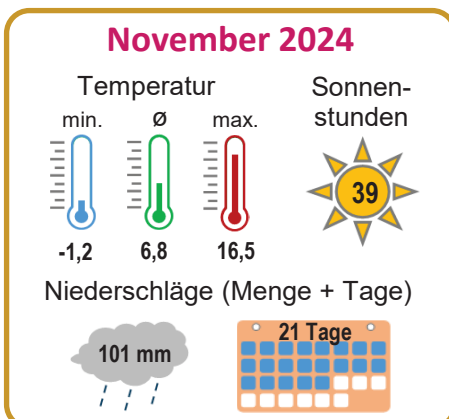

# Wetter (Ausgewählte Monatswerte)

**B1.01**

► Quelle: Staatl. Gewerbeaufsichtsamt Hildesheim (Temperatur), Wilhelmshavener Zeitung (Sonnenschein + Niederschlag)