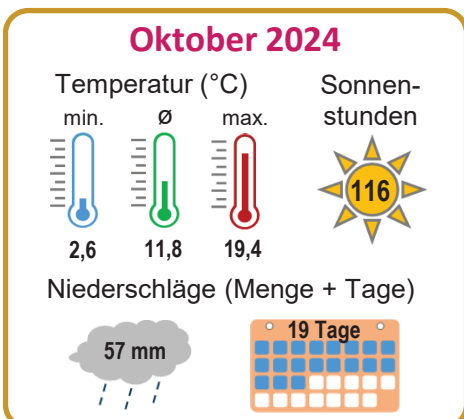

# Wetter (Ausgewählte Monatswerte)

**B1.01**

► Quelle: Staatl. Gewerbeaufsichtsamt Hildesheim (Temperatur), Wilhelmshavener Zeitung (Sonnenschein + Niederschlag)