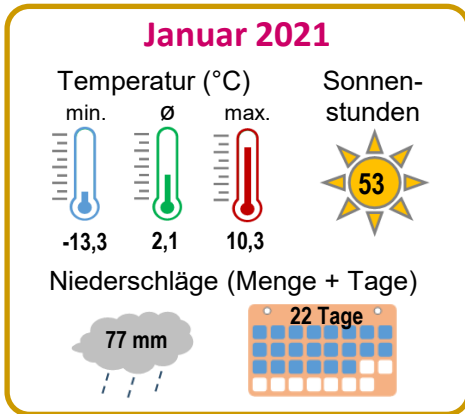

# Wetter (Ausgewählte Monatswerte)

**B1.01**

► Quelle: Staatl. Gewerbeaufsichtsamt Hildesheim (Temperatur), Wilhelmshavener Zeitung (Sonnenschein + Niederschlag)