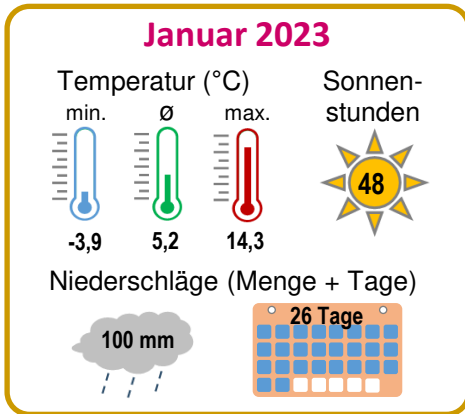

# Wetter (Ausgewählte Monatswerte)

**B1.01**

► Quelle: Staatl. Gewerbeaufsichtsamt Hildesheim (Temperatur), Wilhelmshavener Zeitung (Sonnenschein + Niederschlag)