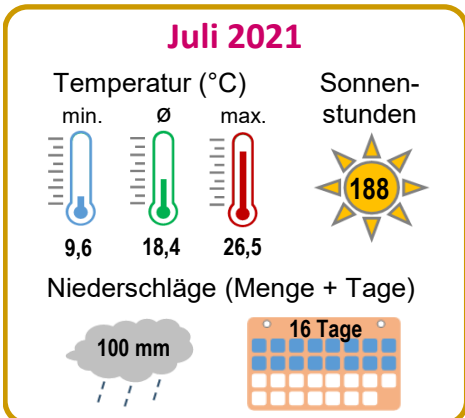

# Wetter (Ausgewählte Monatswerte)

**B1.01**

► Quelle: Staatl. Gewerbeaufsichtsamt Hildesheim (Temperatur), Wilhelmshavener Zeitung (Sonnenschein + Niederschlag)