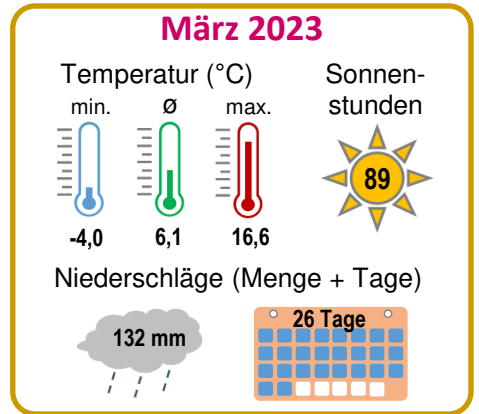

# Wetter (Ausgewählte Monatswerte)

**B1.01**

► Quelle: Staatl. Gewerbeaufsichtsamt Hildesheim (Temperatur), Wilhelmshavener Zeitung (Sonnenschein + Niederschlag)