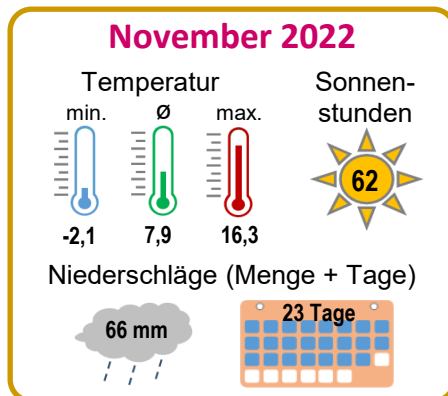

# Wetter (Ausgewählte Monatswerte)

**B1.01**

► Quelle: Staatl. Gewerbeaufsichtsamt Hildesheim (Temperatur), Wilhelmshavener Zeitung (Sonnenschein + Niederschlag)