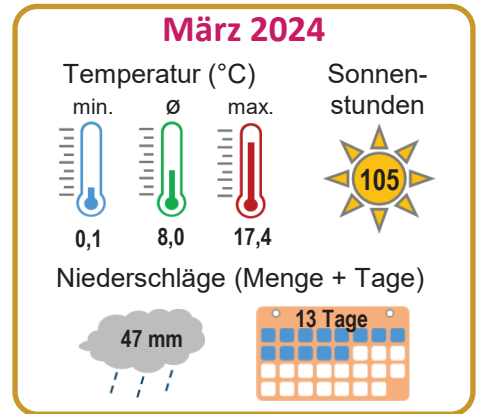

# Wetter (Ausgewählte Monatswerte)

**B1.01**

► Quelle: Staatl. Gewerbeaufsichtsamt Hildesheim (Temperatur), Wilhelmshavener Zeitung (Sonnenschein + Niederschlag)