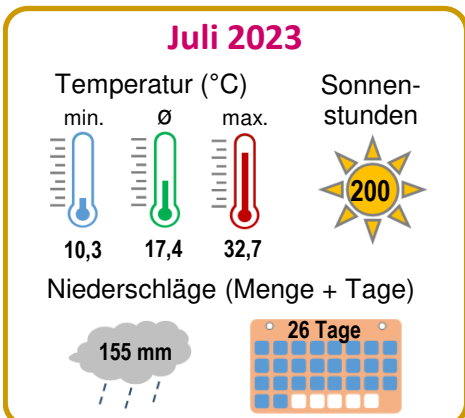

# Wetter (Ausgewählte Monatswerte)

**B1.01**

► Quelle: Staatl. Gewerbeaufsichtsamt Hildesheim (Temperatur), Wilhelmshavener Zeitung (Sonnenschein + Niederschlag)