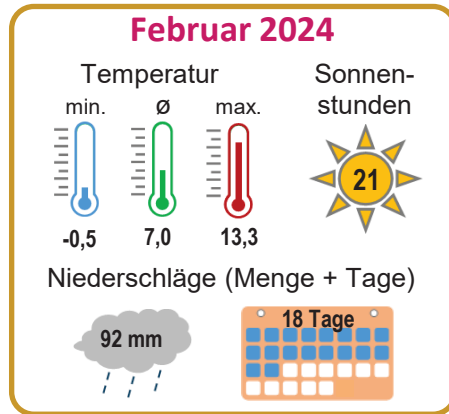

# Wetter (Ausgewählte Monatswerte)

**B1.01**

► Quelle: Staatl. Gewerbeaufsichtsamt Hildesheim (Temperatur), Wilhelmshavener Zeitung (Sonnenschein + Niederschlag)