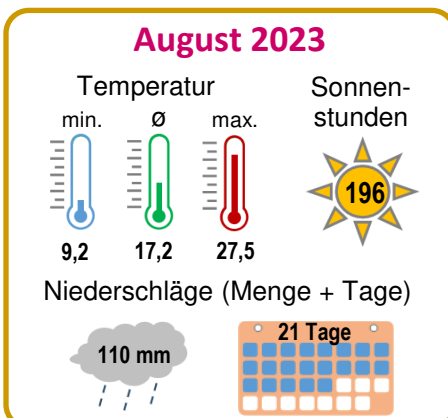

# Wetter (Ausgewählte Monatswerte)

**B1.01**

► Quelle: Staatl. Gewerbeaufsichtsamt Hildesheim (Temperatur), Wilhelmshavener Zeitung (Sonnenschein + Niederschlag)