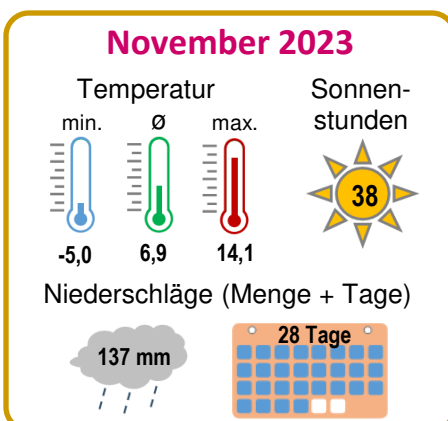

# Wetter (Ausgewählte Monatswerte)

**B1.01**

► Quelle: Staatl. Gewerbeaufsichtsamt Hildesheim (Temperatur), Wilhelmshavener Zeitung (Sonnenschein + Niederschlag)