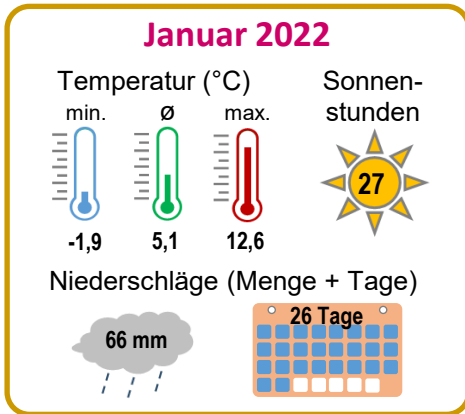

# Wetter (Ausgewählte Monatswerte)

**B1.01**

► Quelle: Staatl. Gewerbeaufsichtsamt Hildesheim (Temperatur), Wilhelmshavener Zeitung (Sonnenschein + Niederschlag)