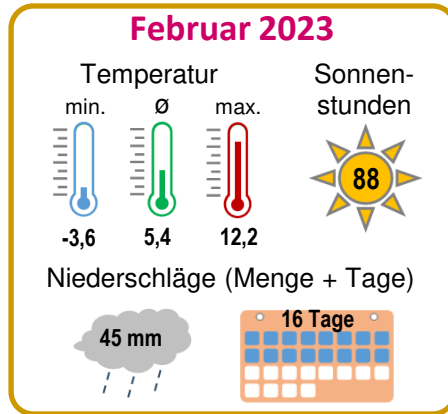

# Wetter (Ausgewählte Monatswerte)

**B1.01**

► Quelle: Staatl. Gewerbeaufsichtsamt Hildesheim (Temperatur), Wilhelmshavener Zeitung (Sonnenschein + Niederschlag)