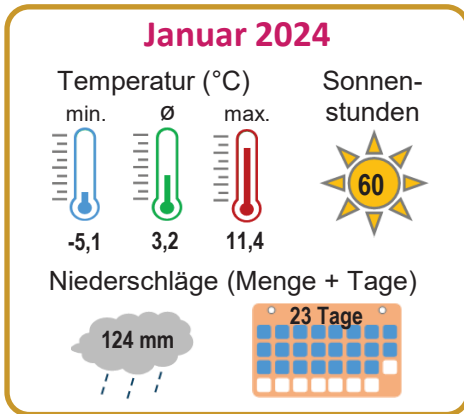

# Wetter (Ausgewählte Monatswerte)

**B1.01**

► Quelle: Staatl. Gewerbeaufsichtsamt Hildesheim (Temperatur), Wilhelmshavener Zeitung (Sonnenschein + Niederschlag)