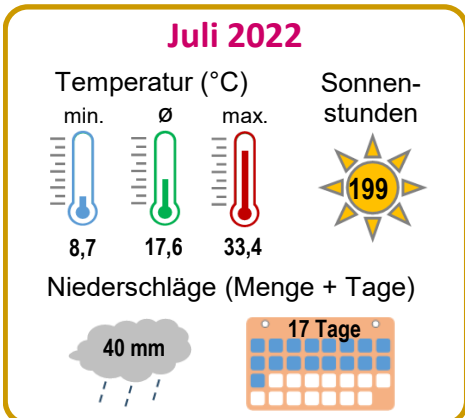

# Wetter (Ausgewählte Monatswerte)

**B1.01**

► Quelle: Staatl. Gewerbeaufsichtsamt Hildesheim (Temperatur), Wilhelmshavener Zeitung (Sonnenschein + Niederschlag)