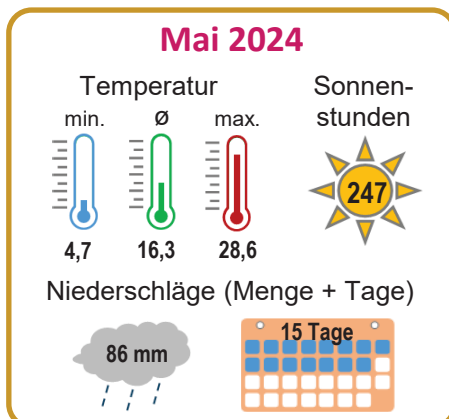

# Wetter (Ausgewählte Monatswerte)

**B1.01**

► Quelle: Staatl. Gewerbeaufsichtsamt Hildesheim (Temperatur), Wilhelmshavener Zeitung (Sonnenschein + Niederschlag)