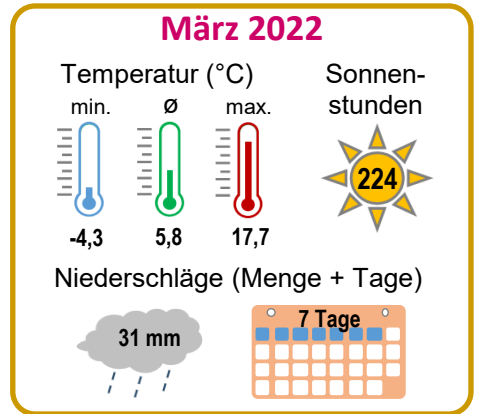

# Wetter (Ausgewählte Monatswerte)

**B1.01**

► Quelle: Staatl. Gewerbeaufsichtsamt Hildesheim (Temperatur), Wilhelmshavener Zeitung (Sonnenschein + Niederschlag)