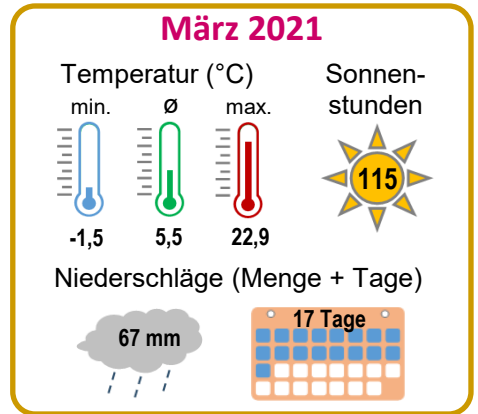

# Wetter (Ausgewählte Monatswerte)

**B1.01**

► Quelle: Staatl. Gewerbeaufsichtsamt Hildesheim (Temperatur), Wilhelmshavener Zeitung (Sonnenschein + Niederschlag)