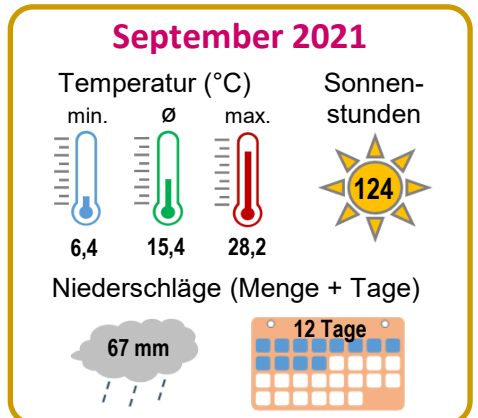

Wetter (Ausgewählte Monatswerte)

B1.01

► Quelle: Staatl. Gewerbeaufsichtsamt Hildesheim (Temperatur), Wilhelmshavener Zeitung (Sonnenschein + Niederschlag)