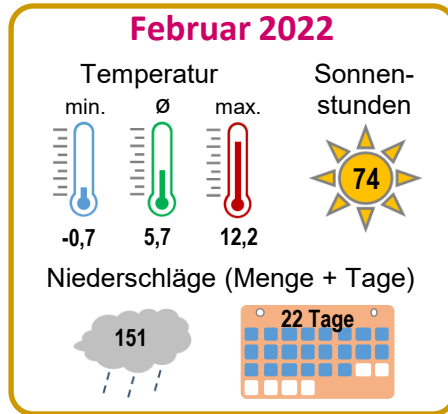

# Wetter (Ausgewählte Monatswerte)

**B1.01**

► Quelle: Staatl. Gewerbeaufsichtsamt Hildesheim (Temperatur), Wilhelmshavener Zeitung (Sonnenschein + Niederschlag)