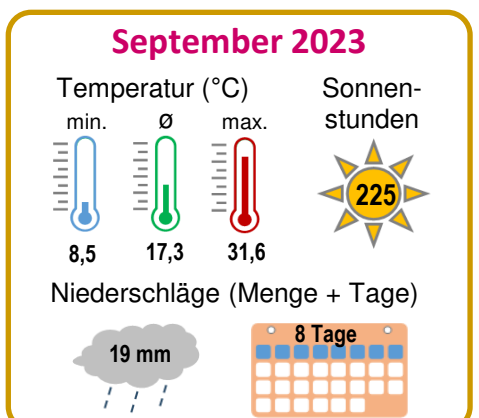

# Wetter (Ausgewählte Monatswerte)

**B1.01**

► Quelle: Staatl. Gewerbeaufsichtsamt Hildesheim (Temperatur), Wilhelmshavener Zeitung (Sonnenschein + Niederschlag)