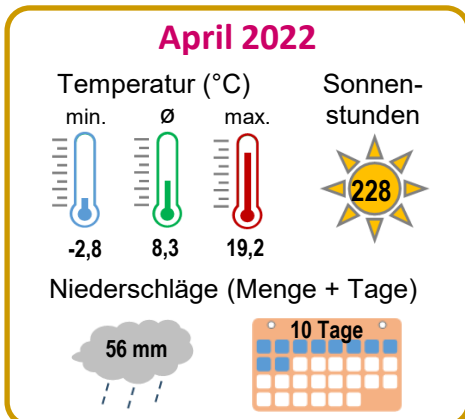

# Wetter (Ausgewählte Monatswerte)

**B1.01**

► Quelle: Staatl. Gewerbeaufsichtsamt Hildesheim (Temperatur), Wilhelmshavener Zeitung (Sonnenschein + Niederschlag)