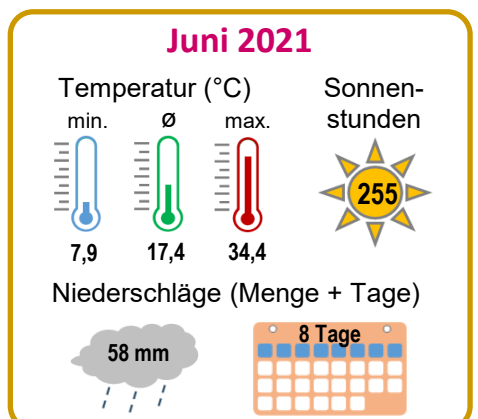

# Wetter (Ausgewählte Monatswerte)

**B1.01**

► Quelle: Staatl. Gewerbeaufsichtsamt Hildesheim (Temperatur), Wilhelmshavener Zeitung (Sonnenschein + Niederschlag)