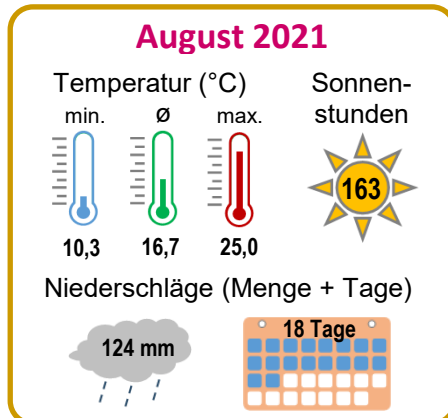

Wetter (Ausgewählte Monatswerte)

B1.01

► Quelle: Staatl. Gewerbeaufsichtsamt Hildesheim (Temperatur), Wilhelmshavener Zeitung (Sonnenschein + Niederschlag)