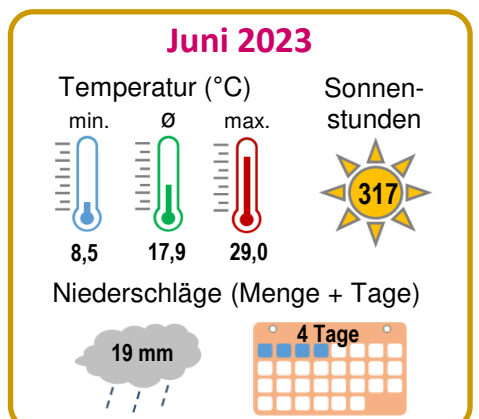

# Wetter (Ausgewählte Monatswerte)

**B1.01**

► Quelle: Staatl. Gewerbeaufsichtsamt Hildesheim (Temperatur), Wilhelmshavener Zeitung (Sonnenschein + Niederschlag)