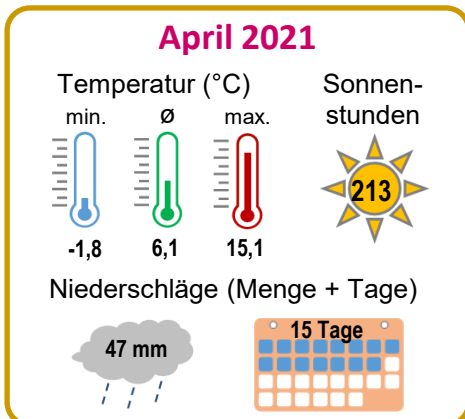

Wetter (Ausgewählte Monatswerte)

B1.01

► Quelle: Staatl. Gewerbeaufsichtsamt Hildesheim (Temperatur), Wilhelmshavener Zeitung (Sonnenschein + Niederschlag)