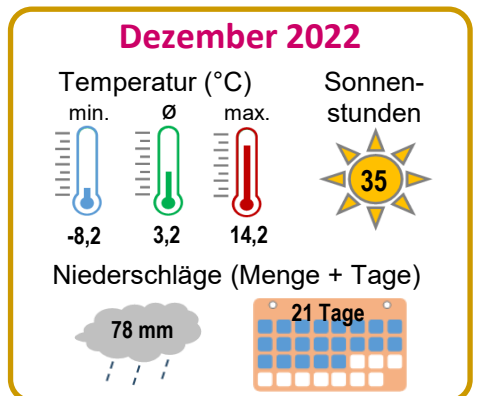

# Wetter (Ausgewählte Monatswerte)

**B1.01**

► Quelle: Staatl. Gewerbeaufsichtsamt Hildesheim (Temperatur), Wilhelmshavener Zeitung (Sonnenschein + Niederschlag)