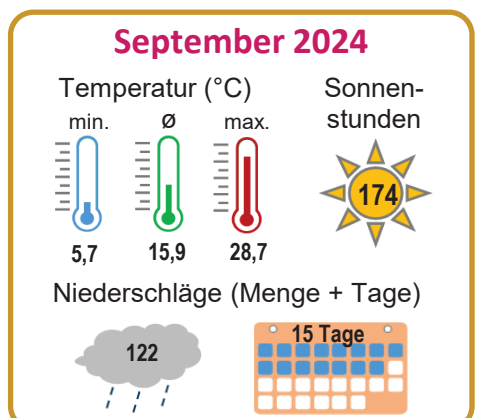

# Wetter (Ausgewählte Monatswerte)

**B1.01**

► Quelle: Staatl. Gewerbeaufsichtsamt Hildesheim (Temperatur), Wilhelmshavener Zeitung (Sonnenschein + Niederschlag)