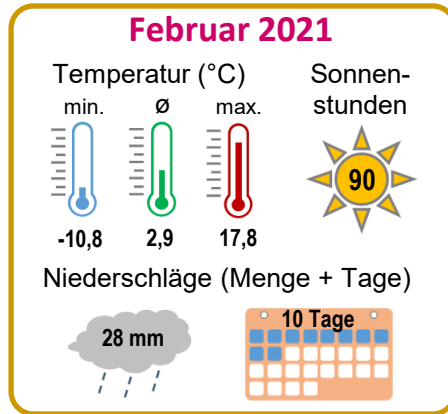

# Wetter (Ausgewählte Monatswerte)

**B1.01**

► Quelle: Staatl. Gewerbeaufsichtsamt Hildesheim (Temperatur), Wilhelmshavener Zeitung (Sonnenschein + Niederschlag)