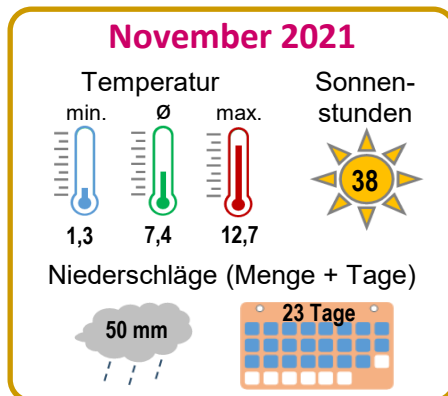

Wetter (Ausgewählte Monatswerte)

B1.01

► Quelle: Staatl. Gewerbeaufsichtsamt Hildesheim (Temperatur), Wilhelmshavener Zeitung (Sonnenschein + Niederschlag)