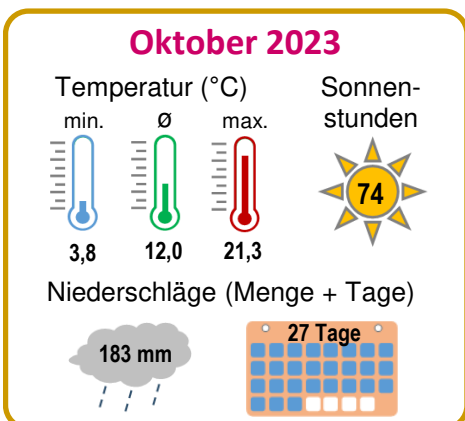

# Wetter (Ausgewählte Monatswerte)

**B1.01**

► Quelle: Staatl. Gewerbeaufsichtsamt Hildesheim (Temperatur), Wilhelmshavener Zeitung (Sonnenschein + Niederschlag)