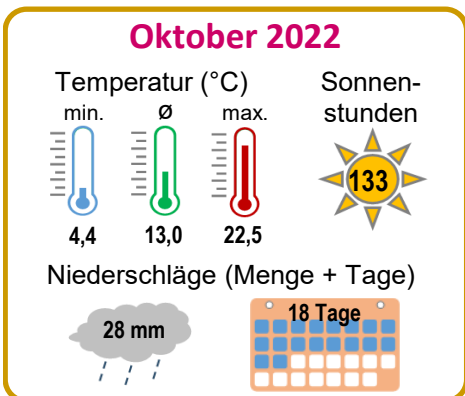

# Wetter (Ausgewählte Monatswerte)

**B1.01**

► Quelle: Staatl. Gewerbeaufsichtsamt Hildesheim (Temperatur), Wilhelmshavener Zeitung (Sonnenschein + Niederschlag)