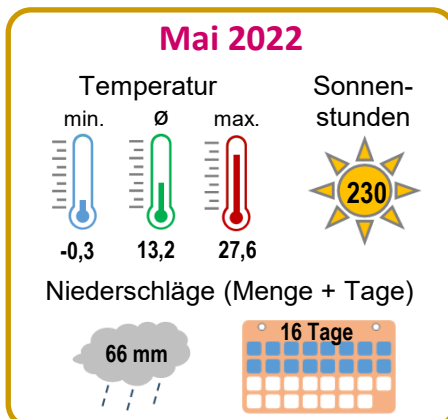

# Wetter (Ausgewählte Monatswerte)

**B1.01**

► Quelle: Staatl. Gewerbeaufsichtsamt Hildesheim (Temperatur), Wilhelmshavener Zeitung (Sonnenschein + Niederschlag)