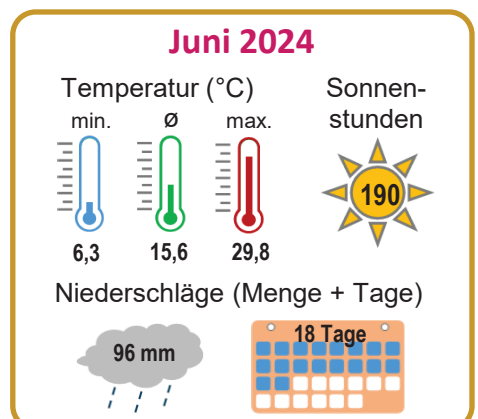

# Wetter (Ausgewählte Monatswerte)

**B1.01**

► Quelle: Staatl. Gewerbeaufsichtsamt Hildesheim (Temperatur), Wilhelmshavener Zeitung (Sonnenschein + Niederschlag)