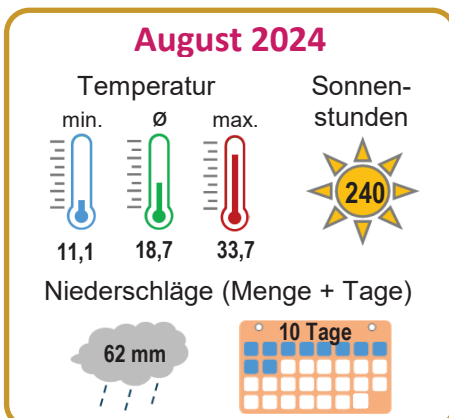

# Wetter (Ausgewählte Monatswerte)

**B1.01**

► Quelle: Staatl. Gewerbeaufsichtsamt Hildesheim (Temperatur), Wilhelmshavener Zeitung (Sonnenschein + Niederschlag)