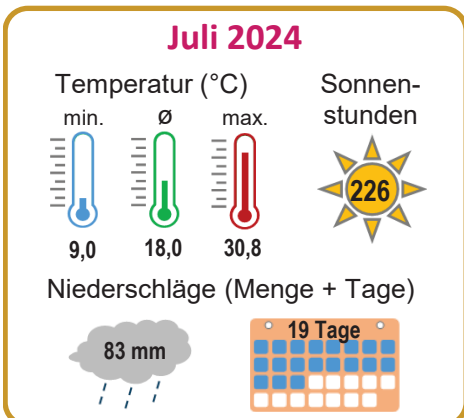

# Wetter (Ausgewählte Monatswerte)

**B1.01**

► Quelle: Staatl. Gewerbeaufsichtsamt Hildesheim (Temperatur), Wilhelmshavener Zeitung (Sonnenschein + Niederschlag)