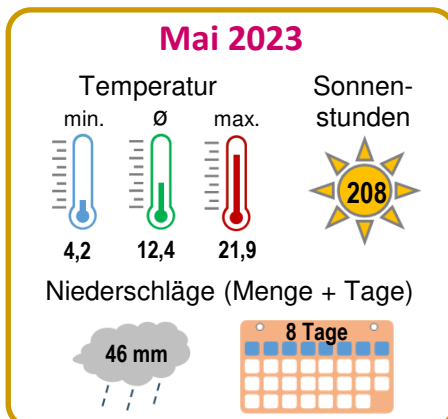

# Wetter (Ausgewählte Monatswerte)

**B1.01**

► Quelle: Staatl. Gewerbeaufsichtsamt Hildesheim (Temperatur), Wilhelmshavener Zeitung (Sonnenschein + Niederschlag)