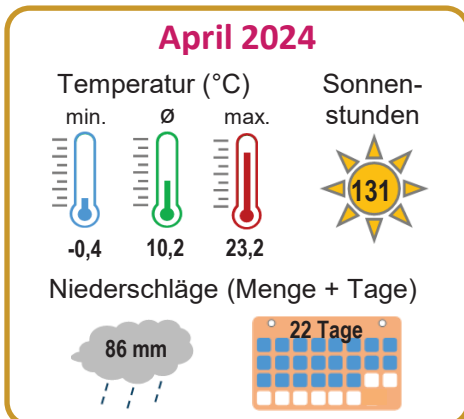

# Wetter (Ausgewählte Monatswerte)

**B1.01**

► Quelle: Staatl. Gewerbeaufsichtsamt Hildesheim (Temperatur), Wilhelmshavener Zeitung (Sonnenschein + Niederschlag)