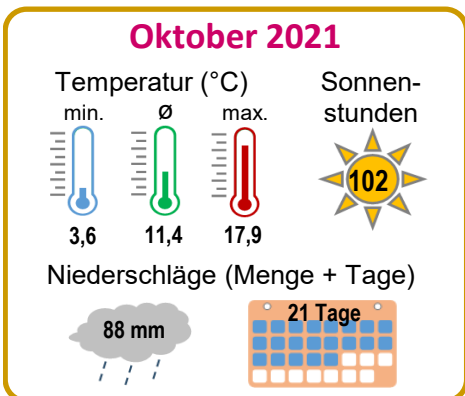

Wetter (Ausgewählte Monatswerte)

B1.01

► Quelle: Staatl. Gewerbeaufsichtsamt Hildesheim (Temperatur), Wilhelmshavener Zeitung (Sonnenschein + Niederschlag)