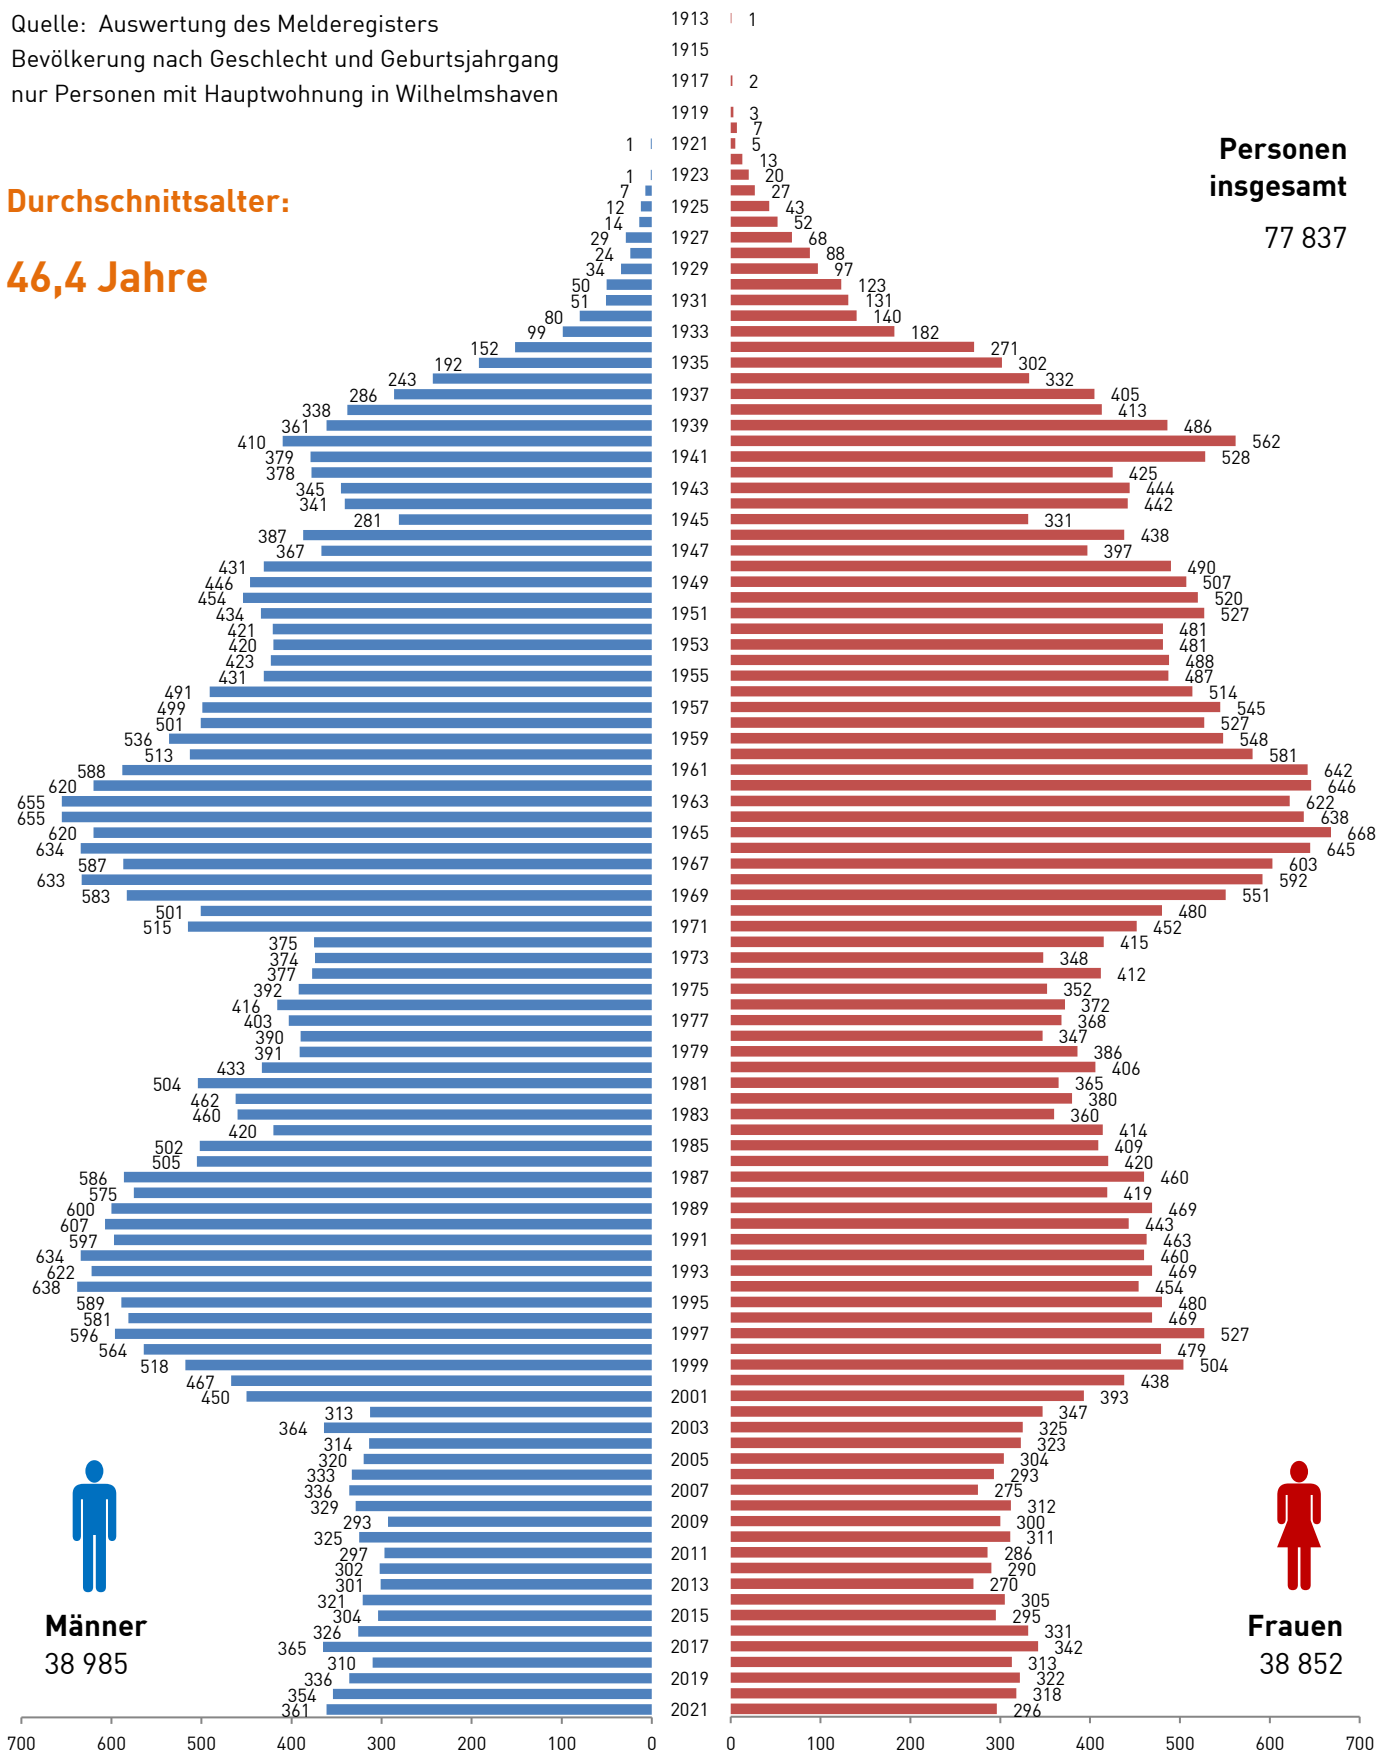

# Lebensbaum 2021

C1.22

- ▶ Quelle: Auswertung des Melderegisters
- ▶ Bevölkerung nach Geschlecht und Geburtsjahrgang
- ▶ nur Personen mit Hauptwohnung in Wilhelmshaven

Durchschnittsalter:  
**46,4 Jahre**

**Männer**  
38 985

**Frauen**  
38 852