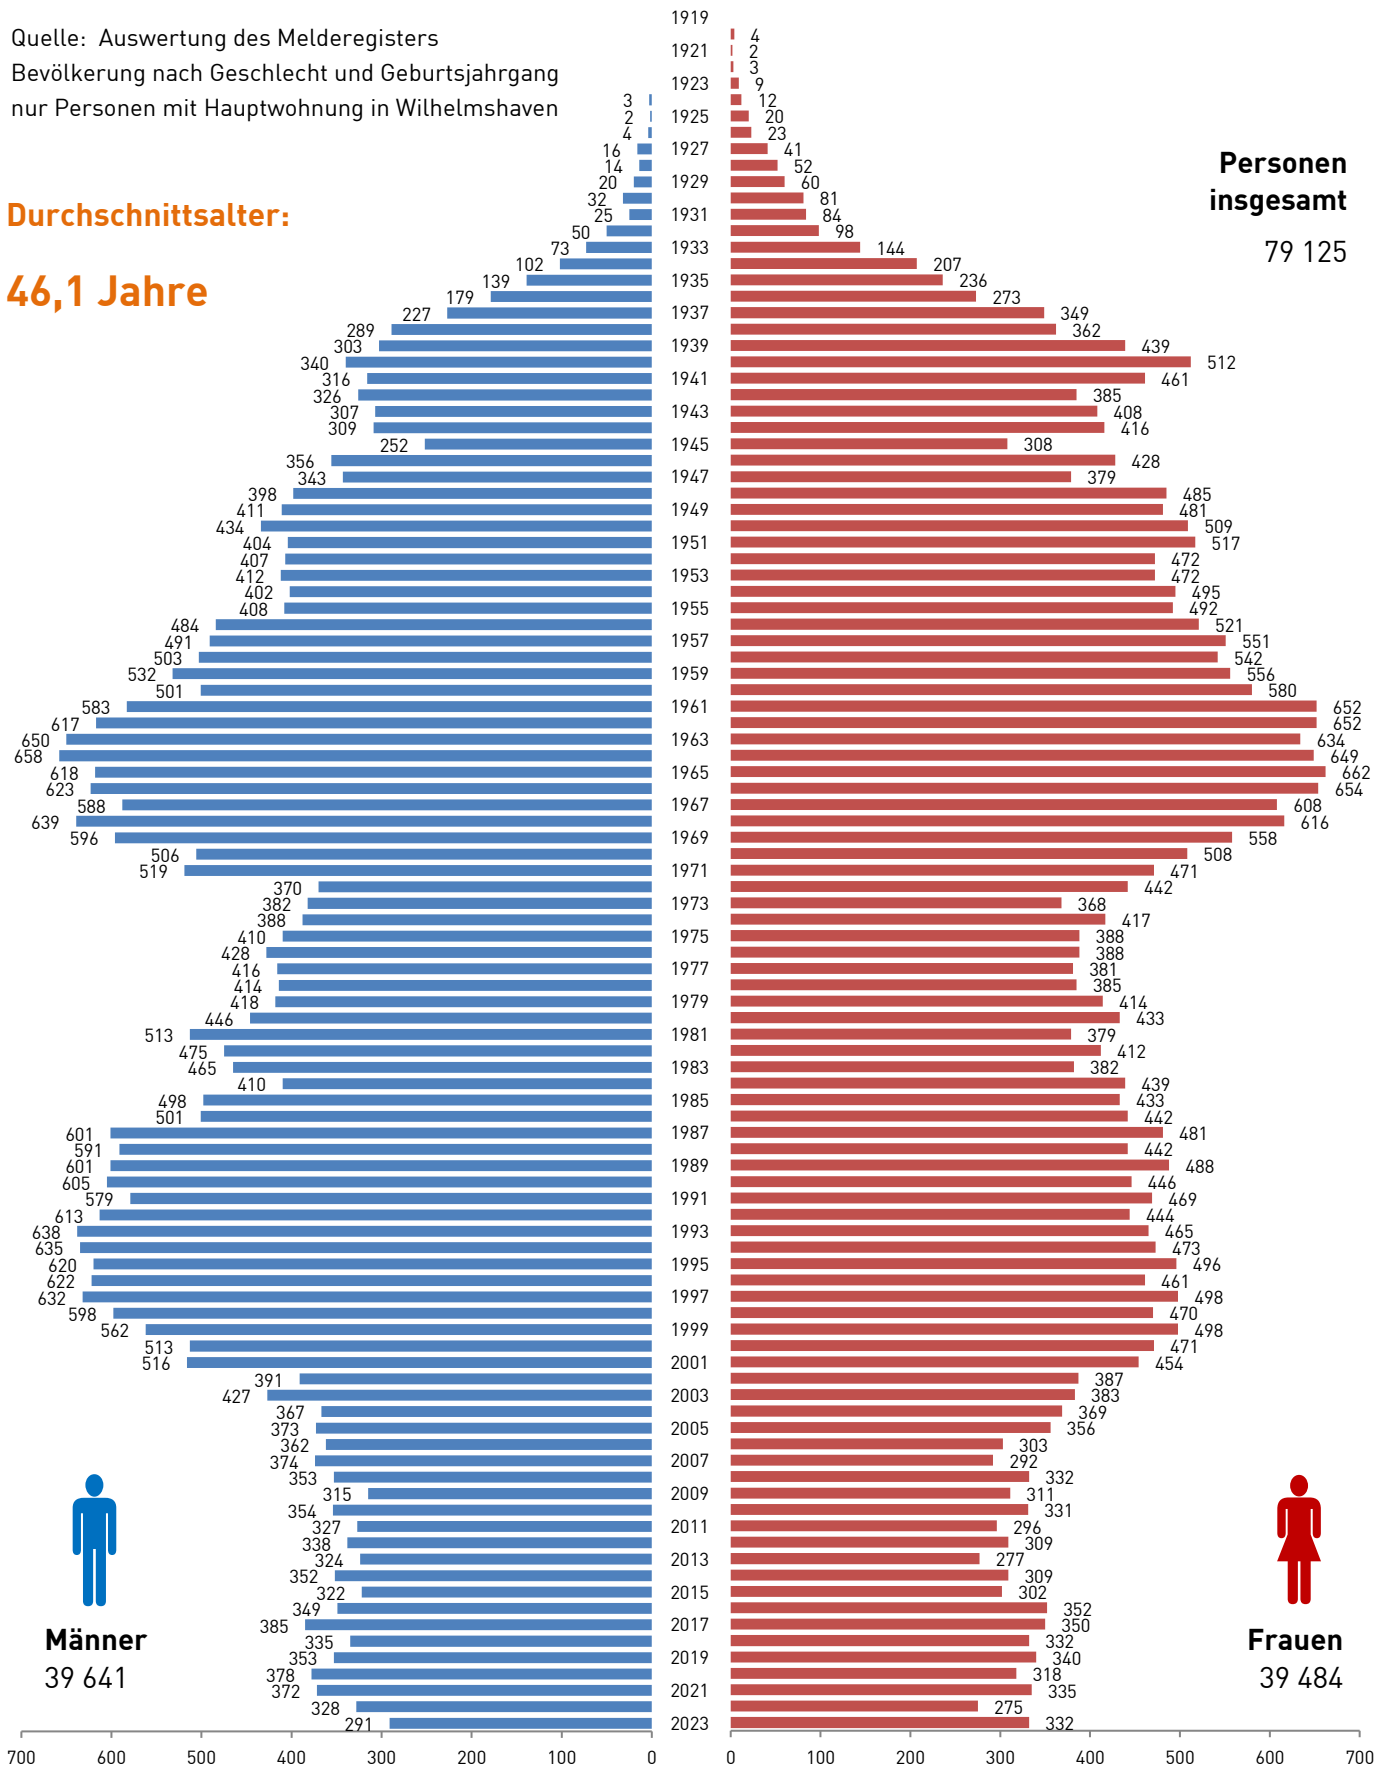

Lebensbaum 2023

C1.22

- ▶ Quelle: Auswertung des Melderegisters
- ▶ Bevölkerung nach Geschlecht und Geburtsjahrgang
- ▶ nur Personen mit Hauptwohnung in Wilhelmshaven

Durchschnittsalter:

46,1 Jahre

Männer
39 641

Frauen
39 484