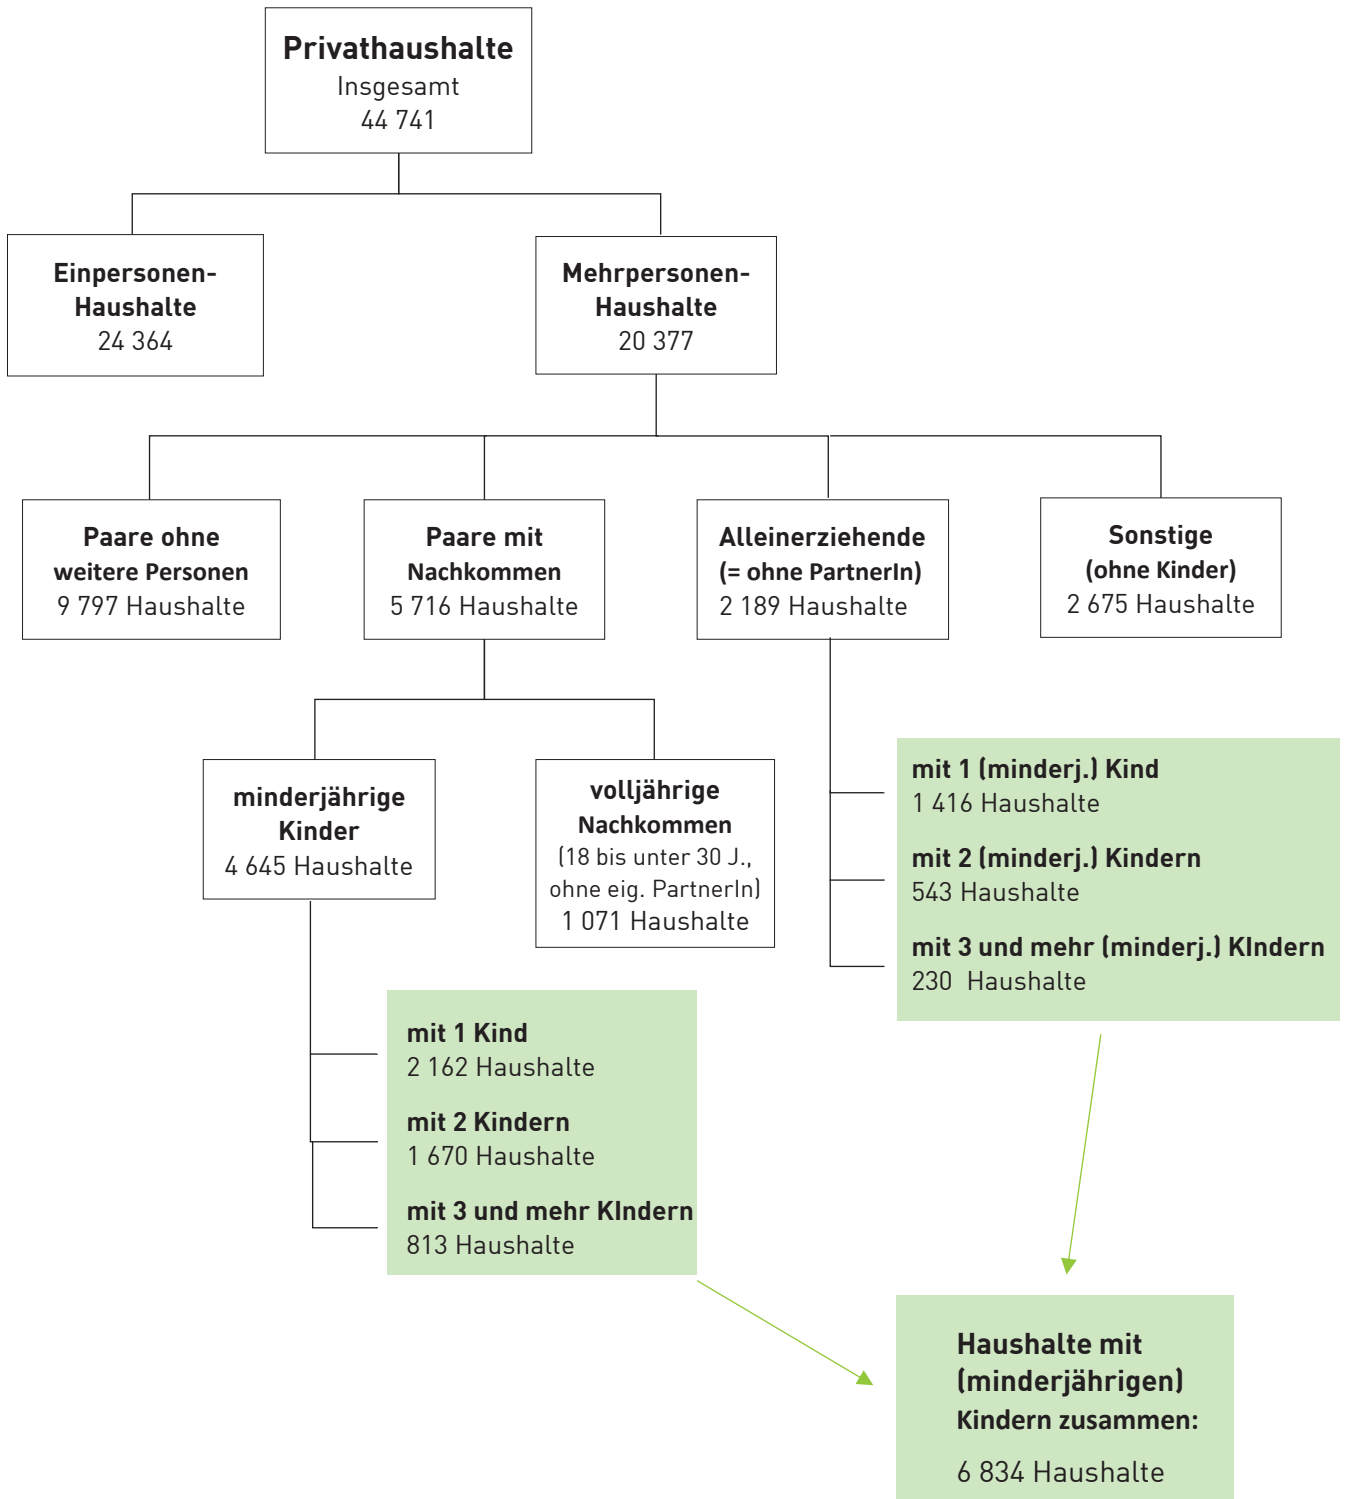

Gliederung der Privathaushalte (Haushaltstypen)

C3.02

- ▶ Quelle: Auswertung des Melderegisters
- ▶ Personen mit Haupt- oder Nebenwohnung in Wilhelmshaven
- ▶ nur Privathaushalte, ohne Personen in Gemeinschaftsunterkünften (Anstalten, Arbeitsunterkünfte ...)