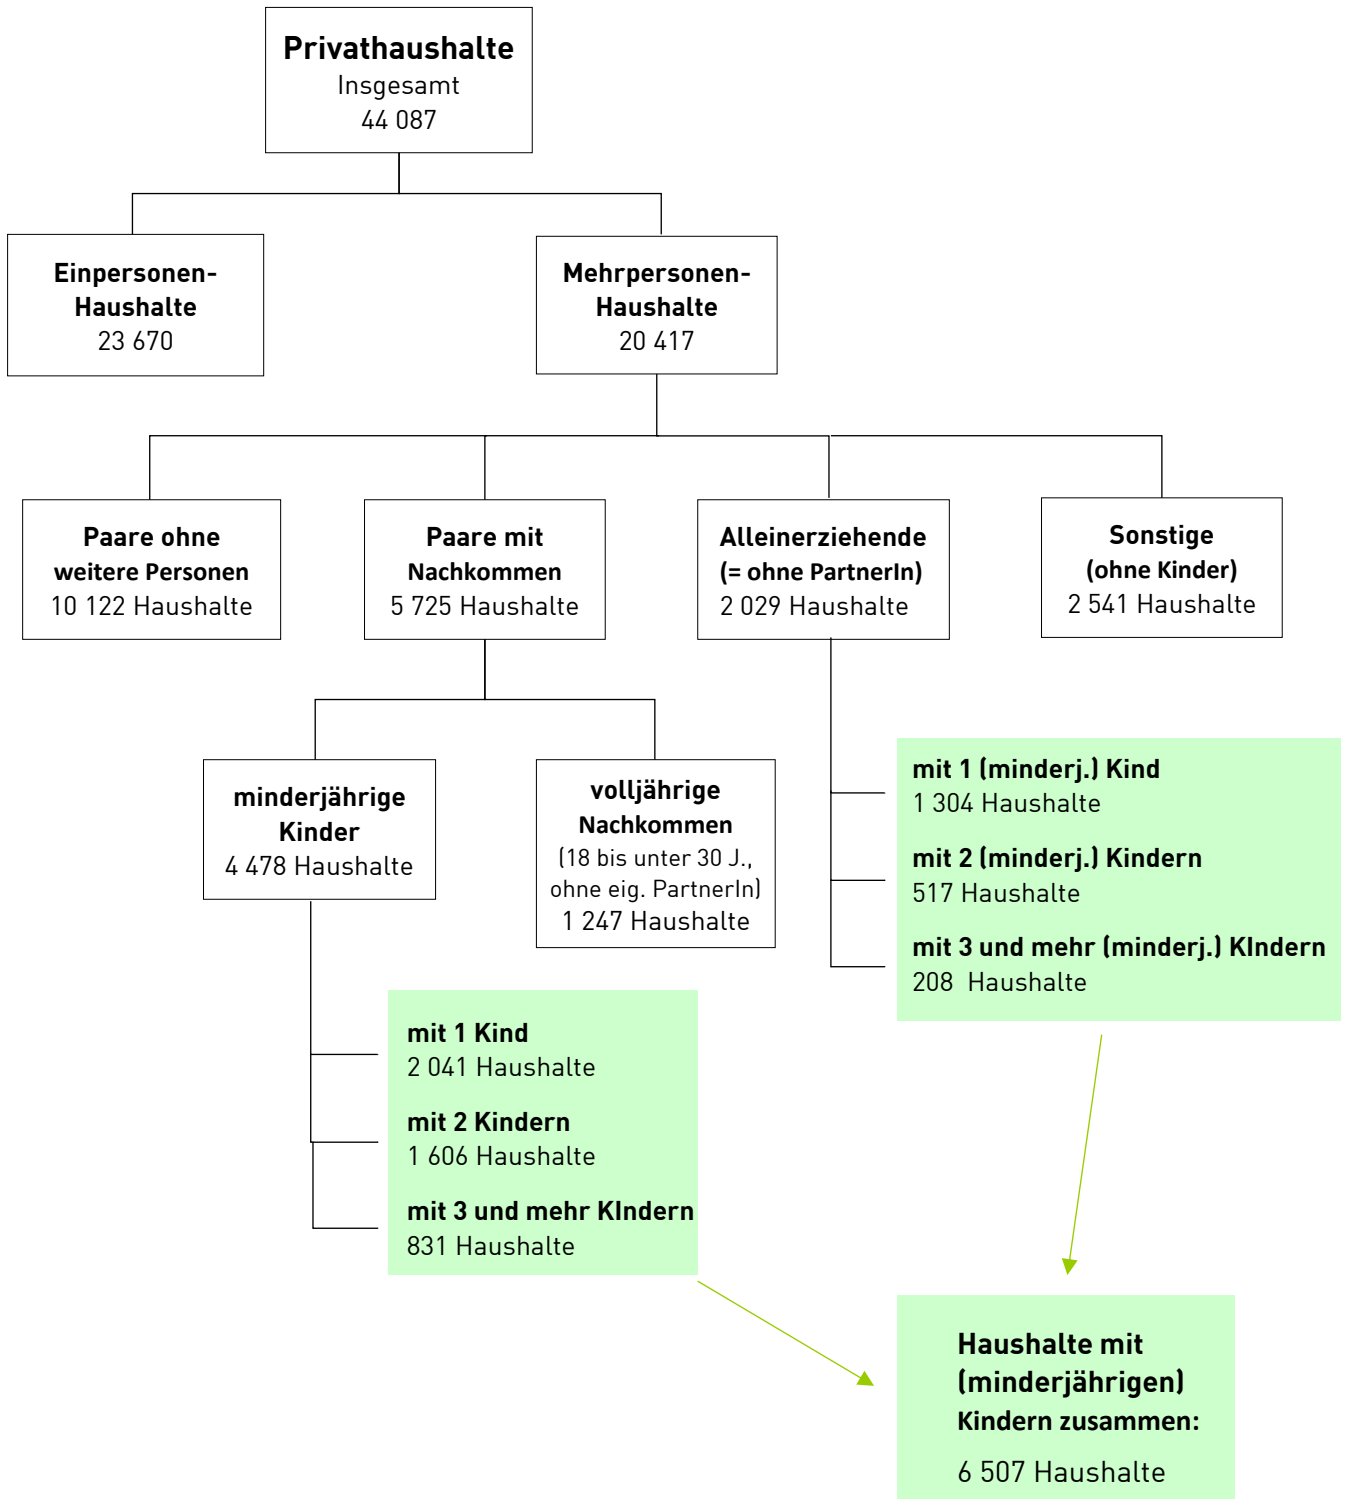

Gliederung der Privathaushalte (Haushaltstypen)

C3.02

- ▶ Quelle: Auswertung des Melderegisters
- ▶ Personen mit Haupt- oder Nebenwohnung in Wilhelmshaven
- ▶ nur Privathaushalte, ohne Personen in Gemeinschaftsunterkünften (Anstalten, Arbeitsunterkünfte ...)