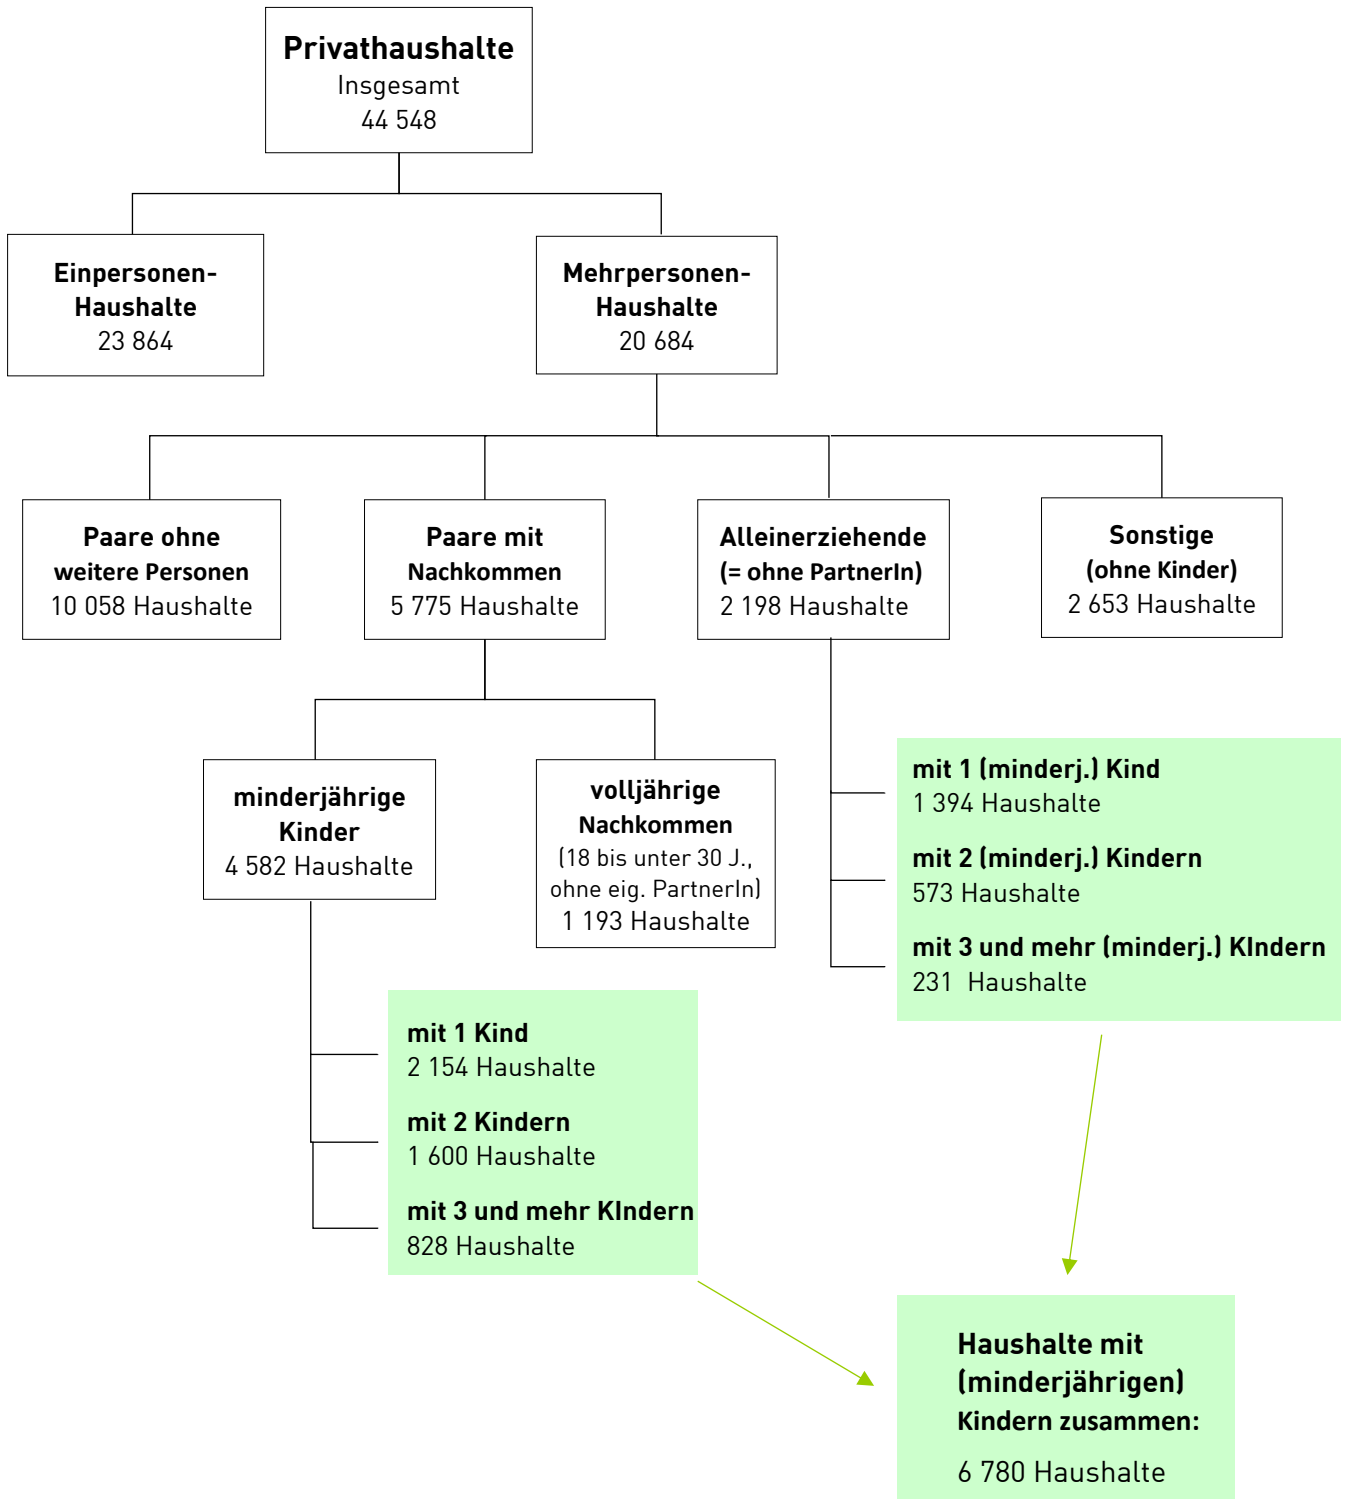

Gliederung der Privathaushalte (Haushaltstypen)

C3.02

- ▶ Quelle: Auswertung des Melderegisters
- ▶ Personen mit Haupt- oder Nebenwohnung in Wilhelmshaven
- ▶ nur Privathaushalte, ohne Personen in Gemeinschaftsunterkünften (Anstalten, Arbeitsunterkünfte ...)