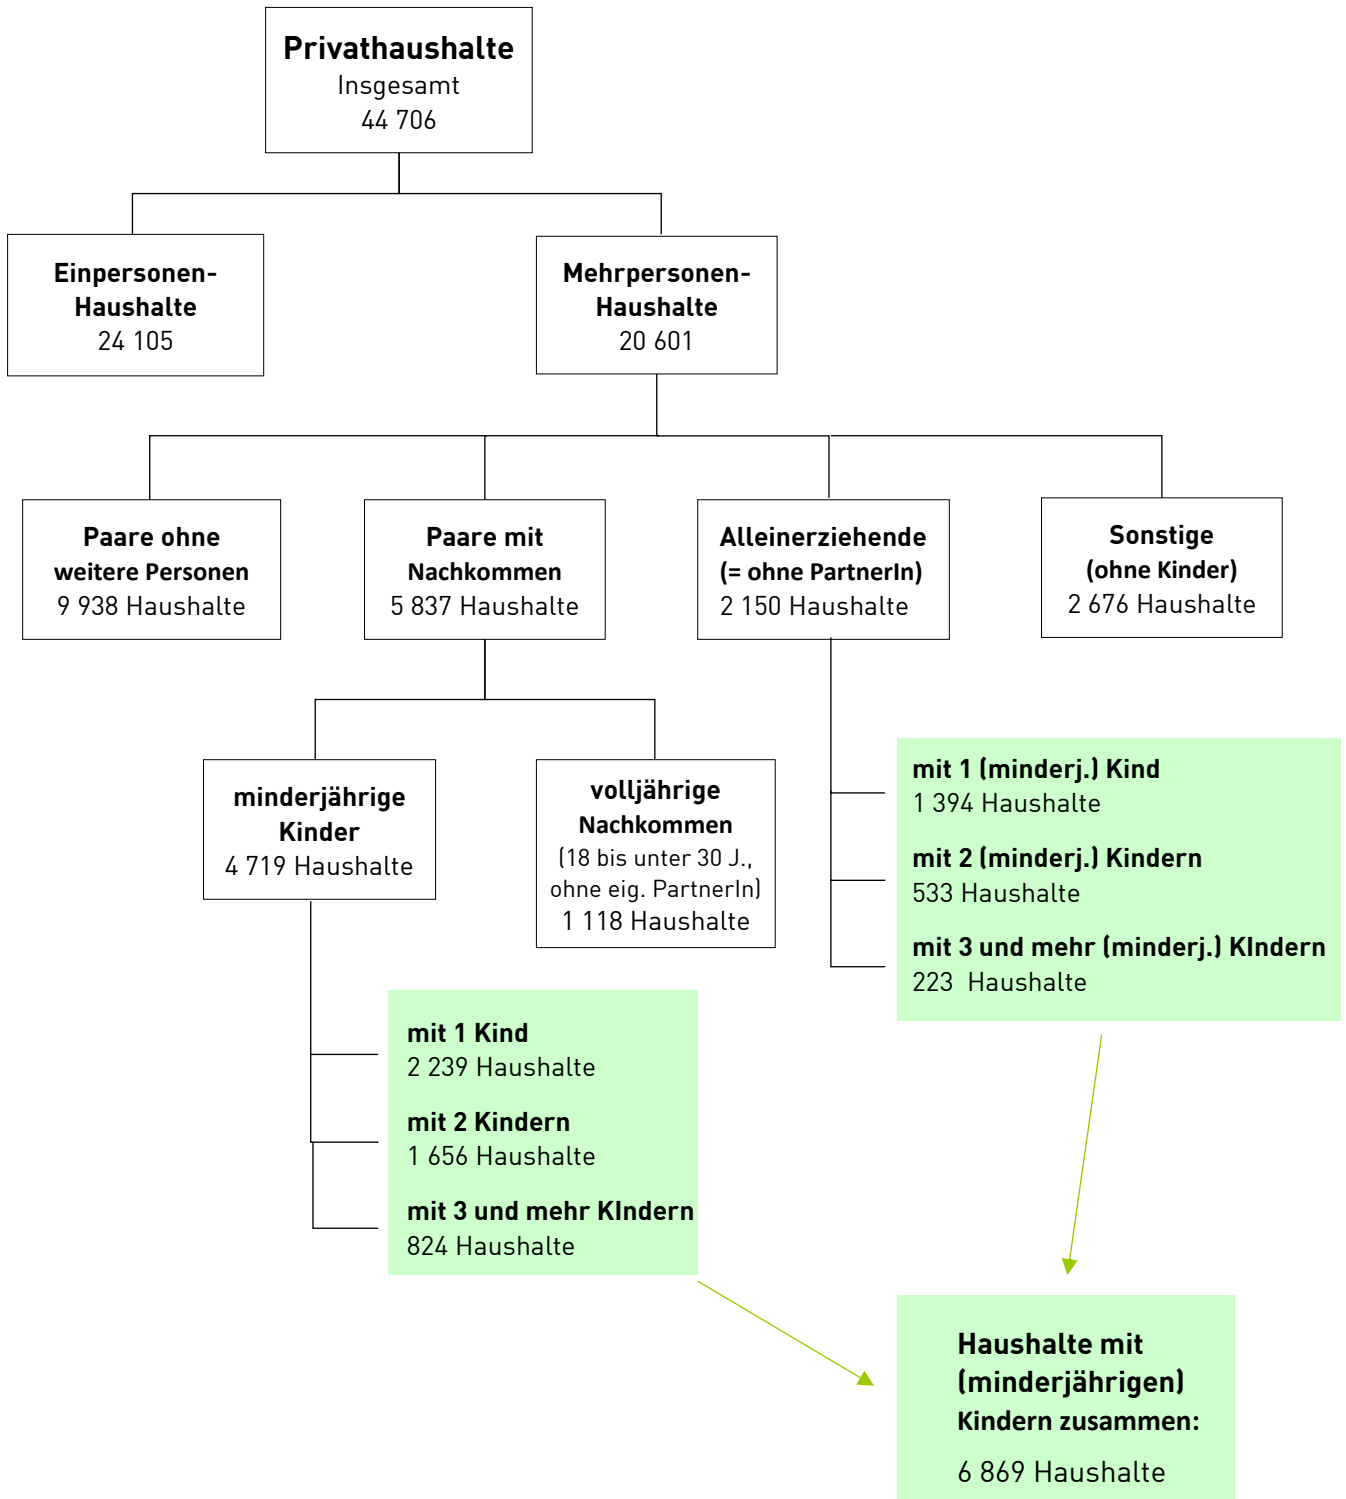

Gliederung der Privathaushalte (Haushaltstypen)

C3.02

- ▶ Quelle: Auswertung des Melderegisters
- ▶ Personen mit Haupt- oder Nebenwohnung in Wilhelmshaven
- ▶ nur Privathaushalte, ohne Personen in Gemeinschaftsunterkünften (Anstalten, Arbeitsunterkünfte ...)