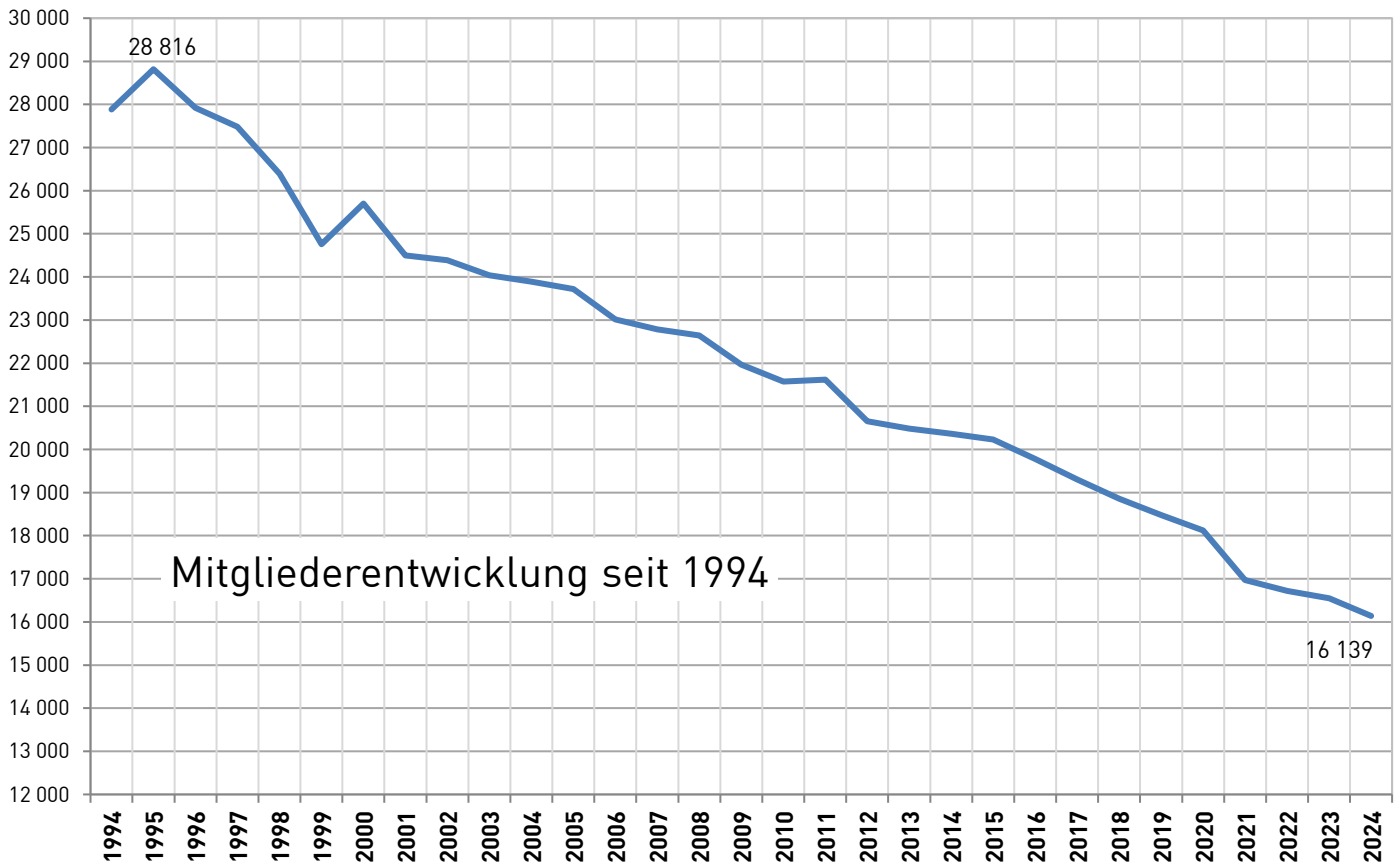

Entwicklung: Mitglieder in Sportvereinen

H5.10

► Quelle: Stadtsportbund Wilhelmshaven ssb-whv.de

Auszug aus dem Statistischen Jahrbuch der Stadt Wilhelmshaven für die Jahre 1971-1972

Mitglieder der Turn- und Sportvereine im Jahre 1972								
Altersgruppe	absolut	v.H.						
Kinder unter 14 Jahre	7.338	32,8						
Jugendliche 14 - 18 Jahre	2.209	9,9						
Erwachsene	12.820	57,3						
	22.367	100,0						
Bestandserhebung vom 1. Januar 1973 (31. Dezember 1972)								
Nr.	Name	Kinder bis 14 J.	Jugend 14-18 J.	Erwachsene	insgesamt 31.12.72	31.12.71	+	-
1.	Polizei-SV	770	160	990	1.920	1.847	73	-
2.	SWW	626	211	1.064	1.901	1.865	36	-
3.	WSC Frisia	734	161	654	1.549	1.739	-	190
4.	SC Wasserfreunde	663	171	649	1.483	1.364	119	-
5.	SV ...	632	222	543	1.382	1.305	77	-