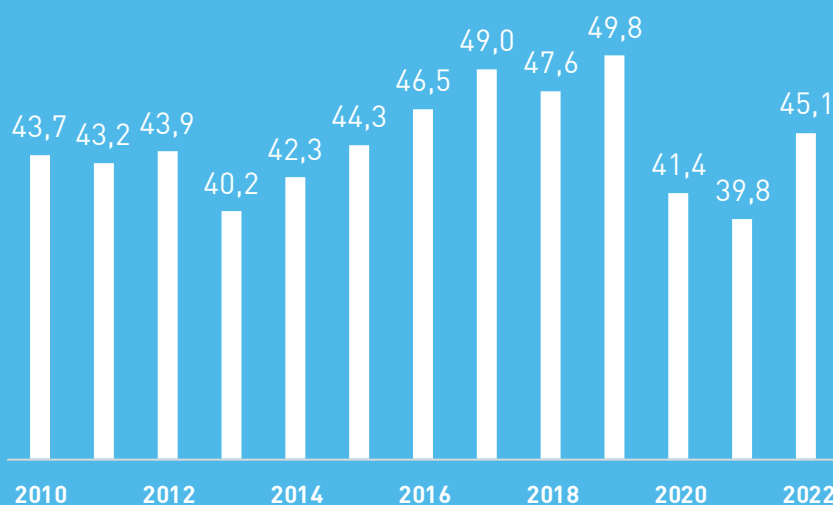

# Tourismus im Jahr 2022

in Wilhelmshaven

**30** geöffnete  
Beherbergungsbetriebe  
(Jahresdurchschnitt)

**2,8 Tage**  
durchschnittliche  
Aufenthaltsdauer

**132 869**  
Gästekünfte

**366 490**  
Übernachtungen

**durchschnittliche  
Auslastung**

in Prozent (seit dem Jahr 2010)